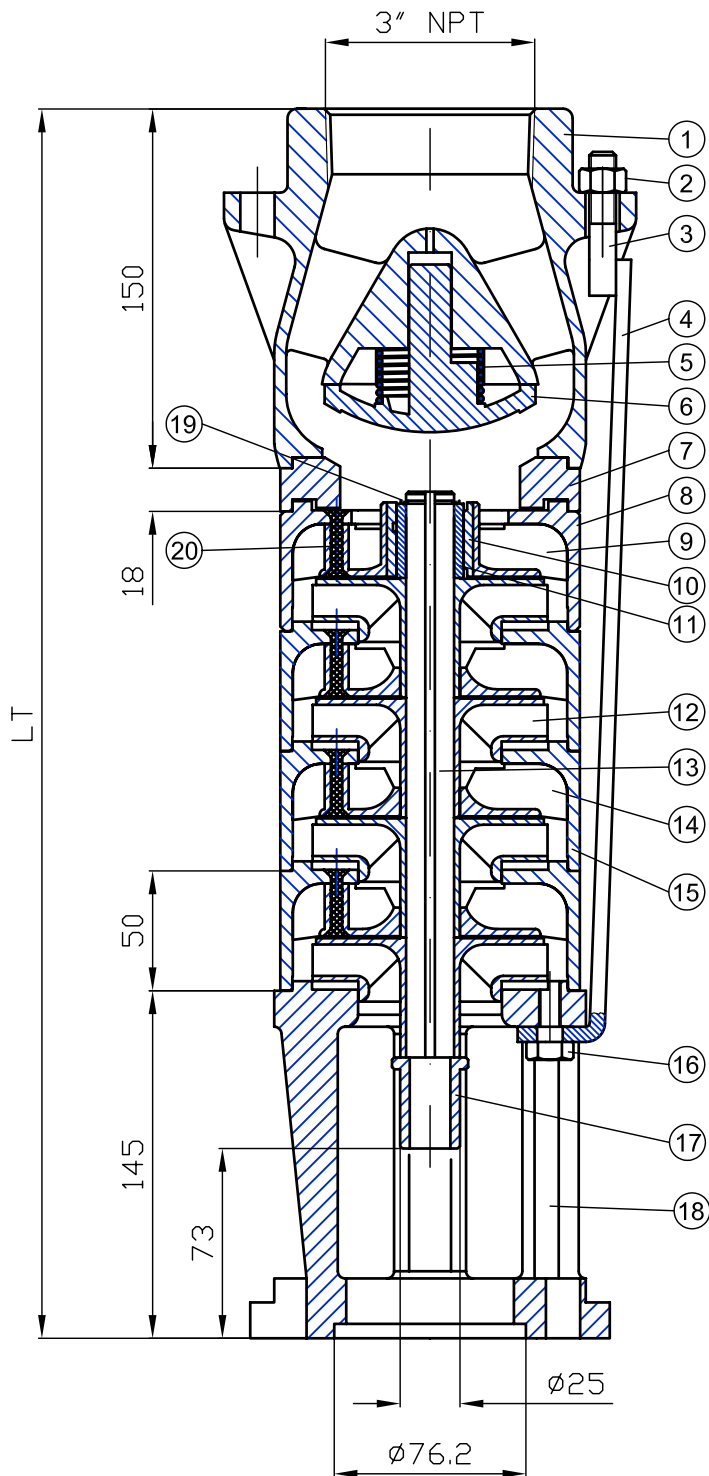

BOMBAS CENTRÍFUGAS ALEMANAS

40 AÑOS DE EXPERENCIA

MODELO: BR 06-007

Ficha Técnica: Bombas

**Autèntica
Tecnología
Alemana**

(4-8 l/s)

CANT. PASOS	1	2	3	4	5	6	7	8
LT (mm)	363	413	463	513	563	613	663	713
CANT. PASOS	9	10	11	12	13	14	15	16
LT (mm)	763	813	863	913	963	1013	1063	1113
CANT. PASOS	17	18	19	20	21	22	23	24
LT (mm)	1163	1213	1263	1313	1363	1413	1463	1513

ITEM	DESCRIPCION
1	CUERPO DE VALVULA 3"
2	TUERCA 7/16"
3	BIRLO PARA TIRANTE
4	TIRANTE
5	RESORTE DE VALVULA
6	PLATILLO DE VALVULA
7	ASIENTO DE VALVULA
8	TAZON SUPERIOR
9	DIRECTRIZ SUPERIOR
10	BUJE SUPERIOR
11	CASQUILLO SUPERIOR
12	IMPULSOR
13	FLECHA DE BOMBA
14	DIRECTRIZ
15	TAZON INTERMEDIO
16	TORNILLO 7/16"
17	MUÑON DE FLECHA
18	CUERPO DE SUCCION
19	ANILLO TUARC Ø20
20	REMACHE