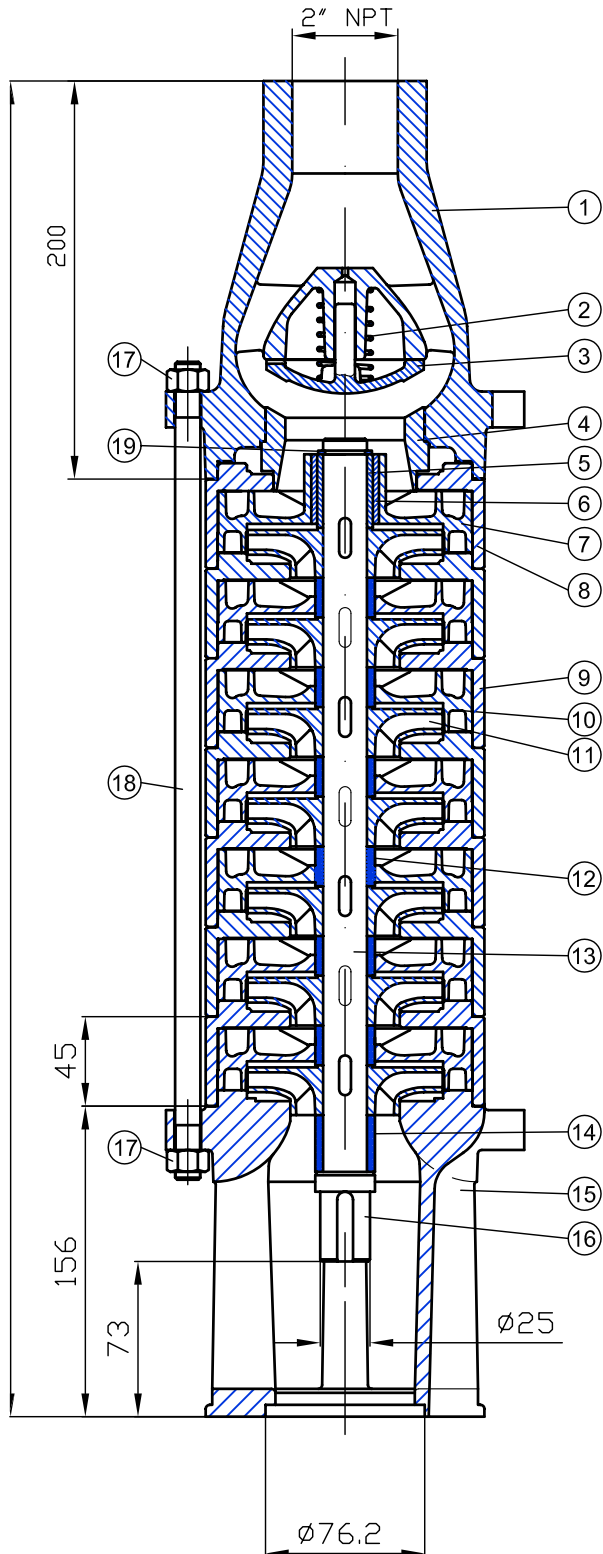

## 40 AÑOS DE EXPERENCIA

**MODELO: BR 06-004**

Ficha Técnica: Bombas

Autèntica  
Tecnología  
Alemana

(2-5 l/s)

CANT. PASOS	1	2	3	4	5	6	7
LT (mm)	401	446	491	536	581	626	671

CANT. PASOS	8	9	10	11	12	13	14
LT (mm)	716	761	806	851	896	941	986

CANT. PASOS	15	16	17	18	19	20	21
LT (mm)	1031	1076	1121	1166	1211	1256	1301

ITEM	DESCRIPCION
1	CUERPO DE VALVULA 2"
2	RESORTE CD VALVULA
3	PLATILLO DE VALVULA
4	ASIENTO DE VALVULA
5	CASQUILLO SUPERIOR
6	BUJE SUPERIOR
7	DIRECTRIZ SUPERIOR
8	TAZON SUPERIOR
9	TAZON INTERMEDIO
10	DIRECTRIZ INTERMEDIO
11	IMPULSOR
12	BUJE DISTANCIADOR
13	FLECHA DE BOMBA
14	BUJE LOCO
15	CUERPO DE SUCCION
16	MUÑON DE FLECHA
17	TUERCA 1/2"
18	TIRANTE
19	ANILLO TUARC Ø22