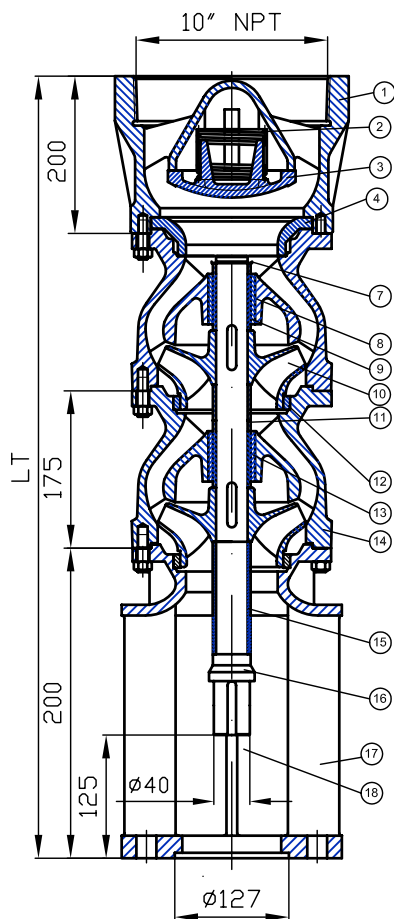

BOMBAS CENTRÍFUGAS ALEMANAS

40 AÑOS DE EXPERENCIA

MODELO: BA 12-140

Ficha Técnica: Bombas

Autèntica
Tecnología
Alemana

(80-140 l/s)

con SUM-10

CANT. PASOS	1	2
LT (mm)	655	830

con SUM-12

CANT. PASOS	2	3	4
LT (mm)	830	1005	1180

ITEM	DESCRIPCION
1	CUERPO DE VALVULA
2	RESORTE DE VALVULA
3	PLATILLO DE VALVULA
4	ASIEN TO DE VALVULA
5	BIRLO M12
6	TUERCA DE M12
7	ANILLO TUARC
8	CHUMACERA SUPERIOR
9	BUJE CHUMACERA SUPERIOR

ITEM	DESCRIPCION
10	IMPULSOR
11	BUJE DISTANCIADOR
12	ANILLO DE DESGASTE
13	CHUMACERA DE HULE
14	TAZON
15	BUJE DISTANCIADOR PRIMER TAZON
16	FLECHA DE BOMBA
17	CUERPO DE SUCCION
18	MUÑON DE FLECHA