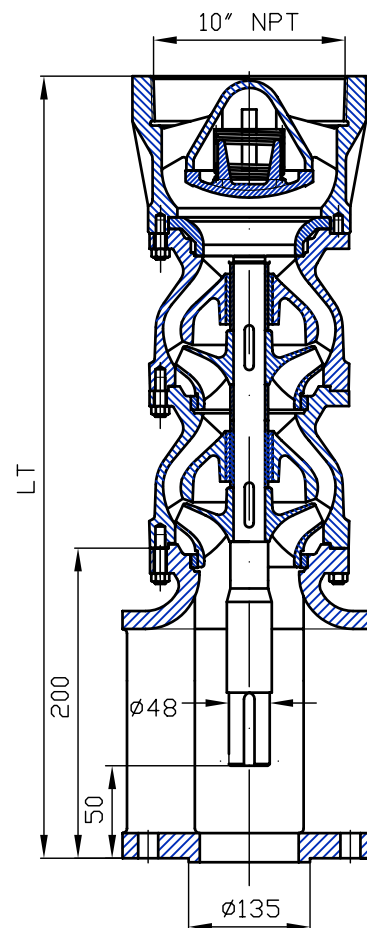

BOMBAS CENTRÍFUGAS ALEMANAS

40 AÑOS DE EXPERENCIA

MODELO: BA 12-140

Ficha Técnica: Bombas

Autèntica
Tecnología
Alemana

(80-140 l/s)

con SUM-10

CANT. PASOS	1	2
LT (mm)	655	830

con SUM-12

CANT. PASOS	2	3	4
LT (mm)	830	1005	1180

ITEM	DESCRIPCION
1	CUERPO DE VALVULA
2	RESORTE DE VALVULA
3	PLATILLO DE VALVULA
4	ASIEN TO DE VALVULA
5	BIRLO M12
6	TUERCA DE M12
7	ANILLO TUARC
8	CHUMACERA SUPERIOR
9	BUJE CHUMACERA SUPERIOR

ITEM	DESCRIPCION
10	IMPULSOR
11	BUJE DISTANCIADOR
12	ANILLO DE DESGASTE
13	CHUMACERA DE HULE
14	TAZON
15	BUJE DISTANCIADOR PRIMER TAZON
16	FLECHA DE BOMBA
17	CUERPO DE SUCCION
18	MUÑON DE FLECHA