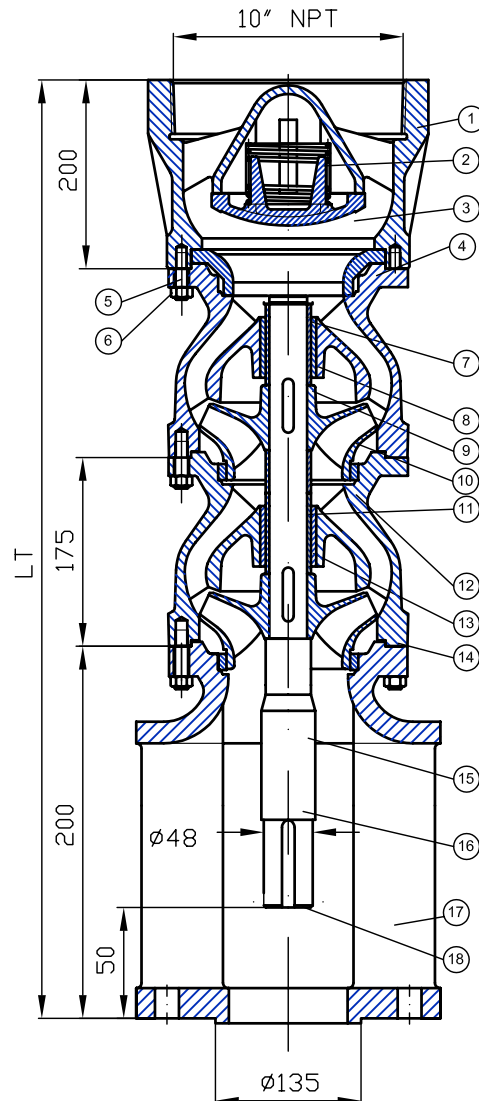

BOMBAS CENTRÍFUGAS ALEMANAS

40 AÑOS DE EXPERENCIA

MODELO: BA 12-140

Ficha Técnica: Bombas

Autèntica
Tecnología
Alemana

(40-70 l/s) 4 polos

CANT. PASOS	3	4	5	6	7	8	9	10	11	12	13	14	15	16	17
LT (mm)	925	1100	1275	1450	1625	1800	1975	2150	2325	2500	2675	2850	3025	3200	3375

ITEM	DESCRIPCION
1	CUERPO DE VALVULA
2	RESORTE DE VALVULA
3	PLATILLO DE VALVULA
4	ASIENTO DE VALVULA
5	BIRLO M12
6	TUERCA DE M12
7	ANILLO TUARC
8	CHUMACERA SUPERIOR
9	BUJE CHUMACERA SUPERIOR

ITEM	DESCRIPCION
10	IMPULSOR
11	BUJE DISTANCIADOR
12	ANILLO DE DESGASTE
13	CHUMACERA DE HULE
14	TAZON
15	BUJE DISTANCIADOR PRIMER TAZON
16	FLECHA DE BOMBA
17	CUERPO DE SUCCION
18	MUÑON DE FLECHA