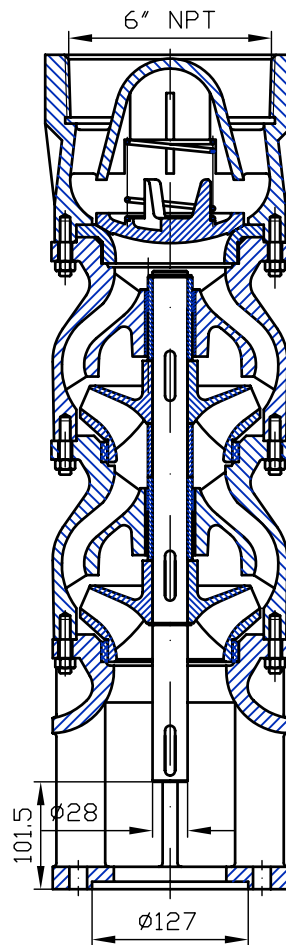

con SUM-10

CANT. PASOS	1	2	3	4
LT (mm)	643	788	933	1078

CANT. PASOS	4	5	6	7	8
LT (mm)	1223	1368	1513	1658	1803

CANT. PASOS	12	13
LT (mm)	2383	2528

CANT. PASOS	9	10	11
LT (mm)	1948	2093	2238

ITEM	DESCRIPCION
1	CUERPO DE VALVULA
2	RESORTE DE VALVULA
3	PLATILLO DE VALVULA
4	ASIEN TO DE VALVULA
5	BIRLO M10
6	TUERCA DE M10
7	ANILLO TUARC
8	CHUMACERA SUPERIOR
9	BUJE CHUMACERA SUPERIOR

ITEM	DESCRIPCION
10	IMPULSOR
11	BUJE DISTANCIADOR
12	BUJE DISTANCIADOR
13	CHUMACERA DE HULE
14	TAZON
15	ANILLO DE DESGASTE
16	FLECHA DE BOMBA
17	CUERPO DE SUCCION
18	MUÑON DE FLECHA