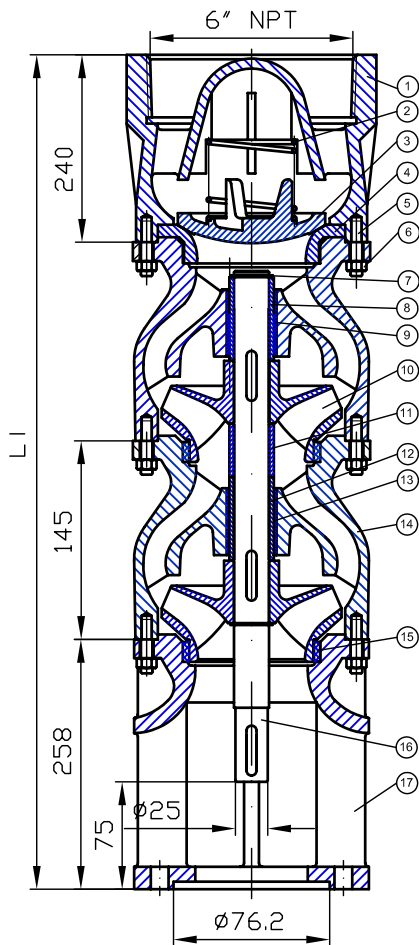

con SUM-10

CANT. PASOS	1	2	3	4
LT (mm)	643	788	933	1078

CANT. PASOS	4	5	6	7	8
LT (mm)	1223	1368	1513	1658	1803

CANT. PASOS	12	13
LT (mm)	2383	2528

CANT. PASOS	9	10	11
LT (mm)	1948	2093	2238

ITEM	DESCRIPCION
1	CUERPO DE VALVULA
2	RESORTE DE VALVULA
3	PLATILLO DE VALVULA
4	ASIEN TO DE VALVULA
5	BIRLO M10
6	TUERCA DE M10
7	ANILLO TUARC
8	CHUMACERA SUPERIOR
9	BUJE CHUMACERA SUPERIOR

ITEM	DESCRIPCION
10	IMPULSOR
11	BUJE DISTANCIADOR
12	BUJE DISTANCIADOR
13	CHUMACERA DE HULE
14	TAZON
15	ANILLO DE DESGASTE
16	FLECHA DE BOMBA
17	CUERPO DE SUCCION
18	MUÑON DE FLECHA