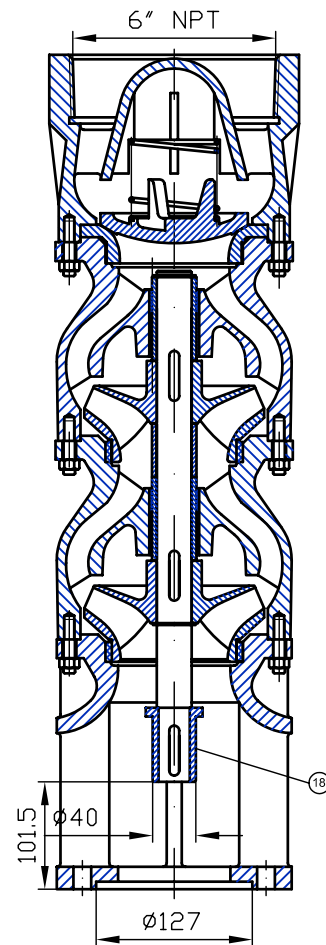

con SUM-10

CANT. PASOS	1	2	3	4
LT (mm)	643	788	933	1078

CANT. PASOS	4	5	6	7	8
LT (mm)	1223	1368	1513	1658	1803

CANT. PASOS	12	13
LT (mm)	2383	2528

CANT. PASOS	9	10	11
LT (mm)	1948	2093	2238

ITEM	DESCRIPCION
1	CUERPO DE VALVULA
2	RESORTE DE VALVULA
3	PLATILLO DE VALVULA
4	ASIEN TO DE VALVULA
5	BIRLO M10
6	TUERCA DE M10
7	ANILLO TUARC
8	CHUMACERA SUPERIOR
9	BUJE CHUMACERA SUPERIOR

ITEM	DESCRIPCION
10	IMPULSOR
11	BUJE DISTANCIADOR
12	BUJE DISTANCIADOR
13	CHUMACERA DE HULE
14	TAZON
15	ANILLO DE DESGASTE
16	FLECHA DE BOMBA
17	CUERPO DE SUCCION
18	MUÑON DE FLECHA