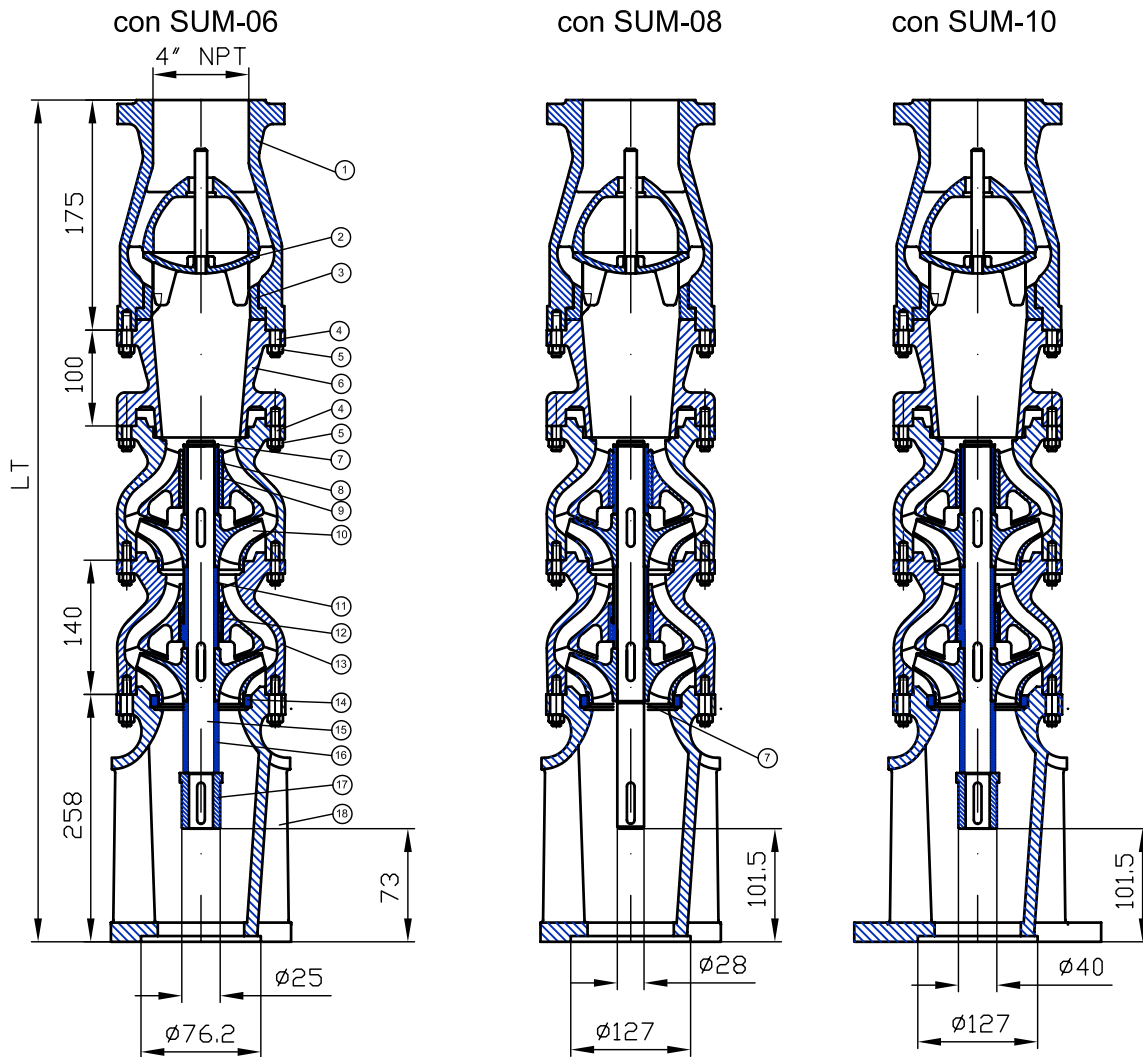

BOMBAS CENTRÍFUGAS ALEMANAS

40 AÑOS DE EXPERENCIA

MODELO: BA 08-025

Ficha Técnica: Bombas

Autèntica
Tecnología
Alemana

(13-25 l/s)

CANT. PASOS	1	2	3	4	5
LT (mm)	673	813	953	1093	1233

CANT. PASOS	5	6	7	8	9
LT (mm)	1233	1373	1513	1653	1793

CANT. PASOS	11	12	13
LT (mm)	2073	2213	2353

CANT. PASOS	10	11	12	13
LT (mm)	1933	2073	2213	2353

ITEM	DESCRIPCION
1	CUERPO DE VALVULA
2	PLATILLO DE VALVULA
3	ASIENTO DE VALVULA
4	BIRLO M10
5	TUERCA DE M10
6	CONO
7	ANILLO TUARC
8	CHUMACERA SUPERIOR
9	BUJE CHUMACERA SUPERIOR

ITEM	DESCRIPCION
10	IMPULSOR
11	BUJE DISTANCIADOR
12	CHUMACERA DE HULE
13	TAZON
14	ANILLO DE DESGASTE
15	FLECHA DE BOMBA
16	BUJE DISTANCIADOR PRIMER TAZON
17	MUÑON DE FLECHA
18	CUERPO DE SUCCION