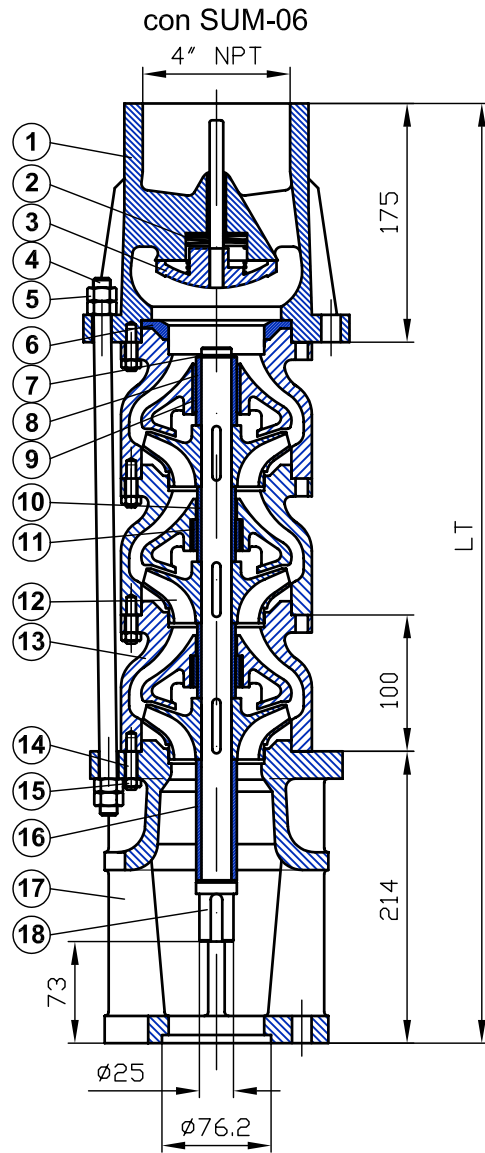

BOMBAS CENTRÍFUGAS ALEMANAS

40 AÑOS DE EXPERENCIA

MODELO: BA 06-013

Ficha Técnica: Bombas

Autèntica
Tecnología
Alemana

(6-13 l/s)

CANT. PASOS	1	2	3	4	5	6	7	8
LT (mm)	489	589	689	789	889	989	1089	1189

CANT. PASOS	14	15	16	17	18	19
LT (mm)	1789	1889	1989	2189	2189	2289

CANT. PASOS	9	10	11	12	13	14	15
LT (mm)	1289	1389	1489	1589	1689	1789	1889

ITEM	DESCRIPCION	ITEM	DESCRIPCION
1	CUERPO DE VALVULA	11	CHUMACERA DE HULE
2	RESORTE DE VALVULA	12	IMPULSOR
3	PLATILLO DE VALVULA	13	TAZON
4	TIRANTE 1/2"	14	BIRLO M10
5	TUERCA 1/2"	15	TUERCA M10
6	ASIEN TO DE VALVULA	16	BUJE DISTANCIADOR PRIMER TAZON
7	ANILLO TUARC	17	CUERPO DE SUCCION
8	BUJE CHUMACERA SUPERIOR	18	FLECHA DE BOMBA
9	CHUMACERA SUPERIOR	19	MUÑON DE FLECHA
10	BUJE DISTANCIADOR		