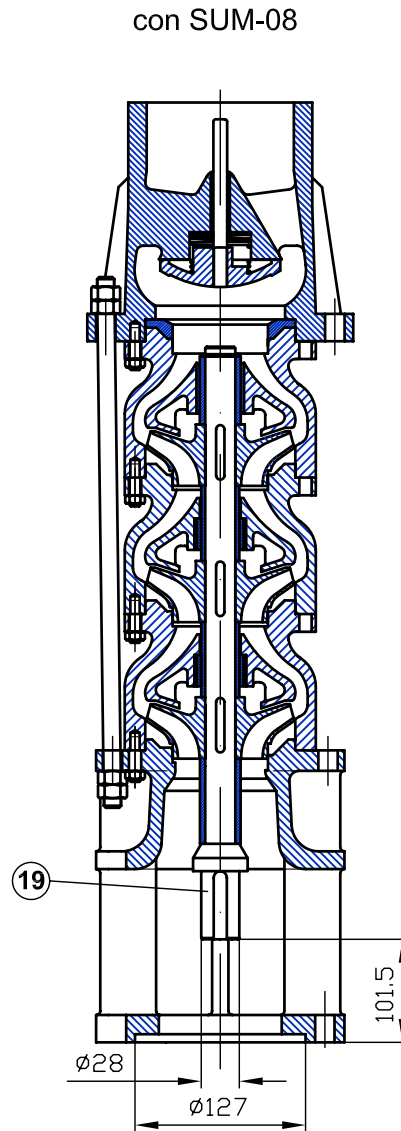

BOMBAS CENTRÍFUGAS ALEMANAS

40 AÑOS DE EXPERENCIA

MODELO: BA 06-013

Ficha Técnica: Bombas

Autèntica
Tecnología
Alemana

(6-13 l/s)

CANT. PASOS	1	2	3	4	5	6	7	8
LT (mm)	489	589	689	789	889	989	1089	1189

CANT. PASOS	14	15	16	17	18	19
LT (mm)	1789	1889	1989	2189	2189	2289

CANT. PASOS	9	10	11	12	13	14	15
LT (mm)	1289	1389	1489	1589	1689	1789	1889

ITEM	DESCRIPCION	ITEM	DESCRIPCION
1	CUERPO DE VALVULA	11	CHUMACERA DE HULE
2	RESORTE DE VALVULA	12	IMPULSOR
3	PLATILLO DE VALVULA	13	TAZON
4	TIRANTE 1/2"	14	BIRLO M10
5	TUERCA 1/2"	15	TUERCA M10
6	ASIEN TO DE VALVULA	16	BUJE DISTANCIADOR PRIMER TAZON
7	ANILLO TUARC	17	CUERPO DE SUCCION
8	BUJE CHUMACERA SUPERIOR	18	FLECHA DE BOMBA
9	CHUMACERA SUPERIOR	19	MUÑON DE FLECHA
10	BUJE DISTANCIADOR		